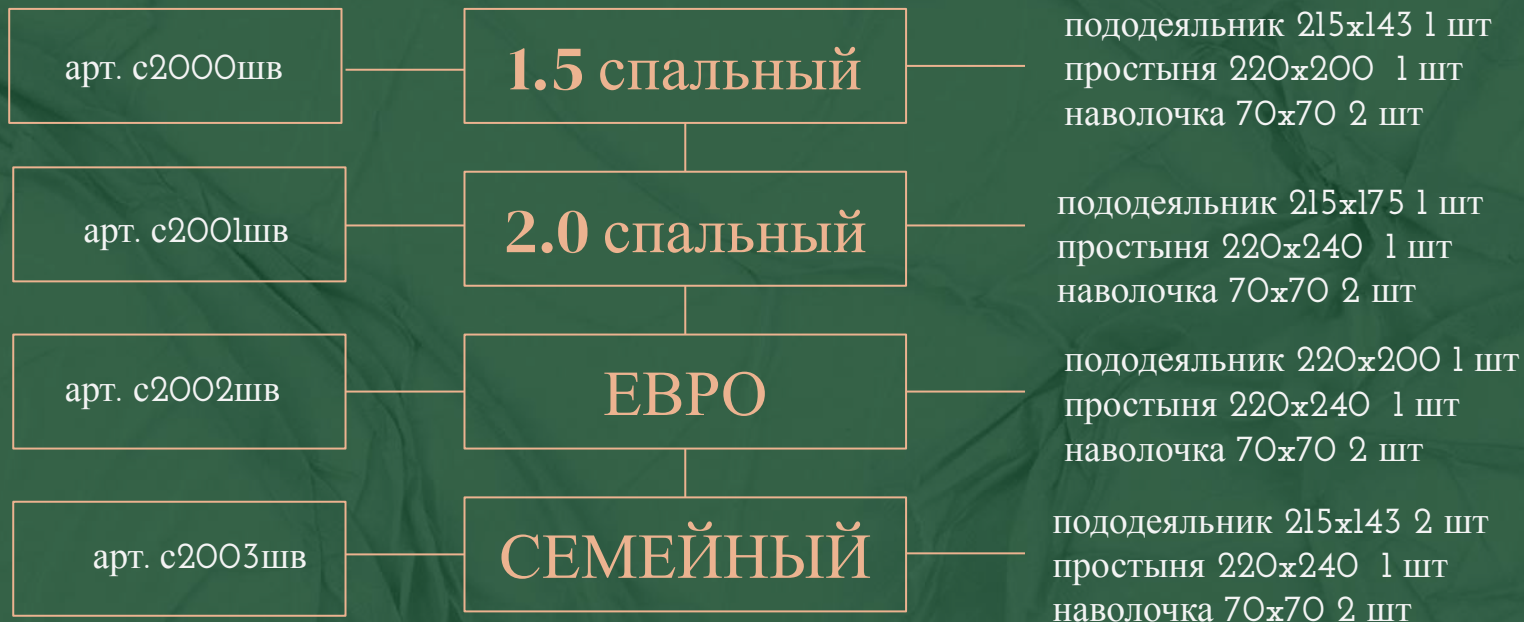

РАЗМЕРНЫЙ РЯД