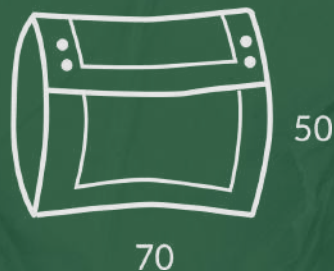

# НАВОЛОЧКИ-ТРАНСФОРМЕР

наволочки-трансформер на кнопках подойдут для подушек любого размера (50x70 и 70x70)

они сшиты из перкаля, гладкой на ощупь, нежной и одновременно прочной ткани